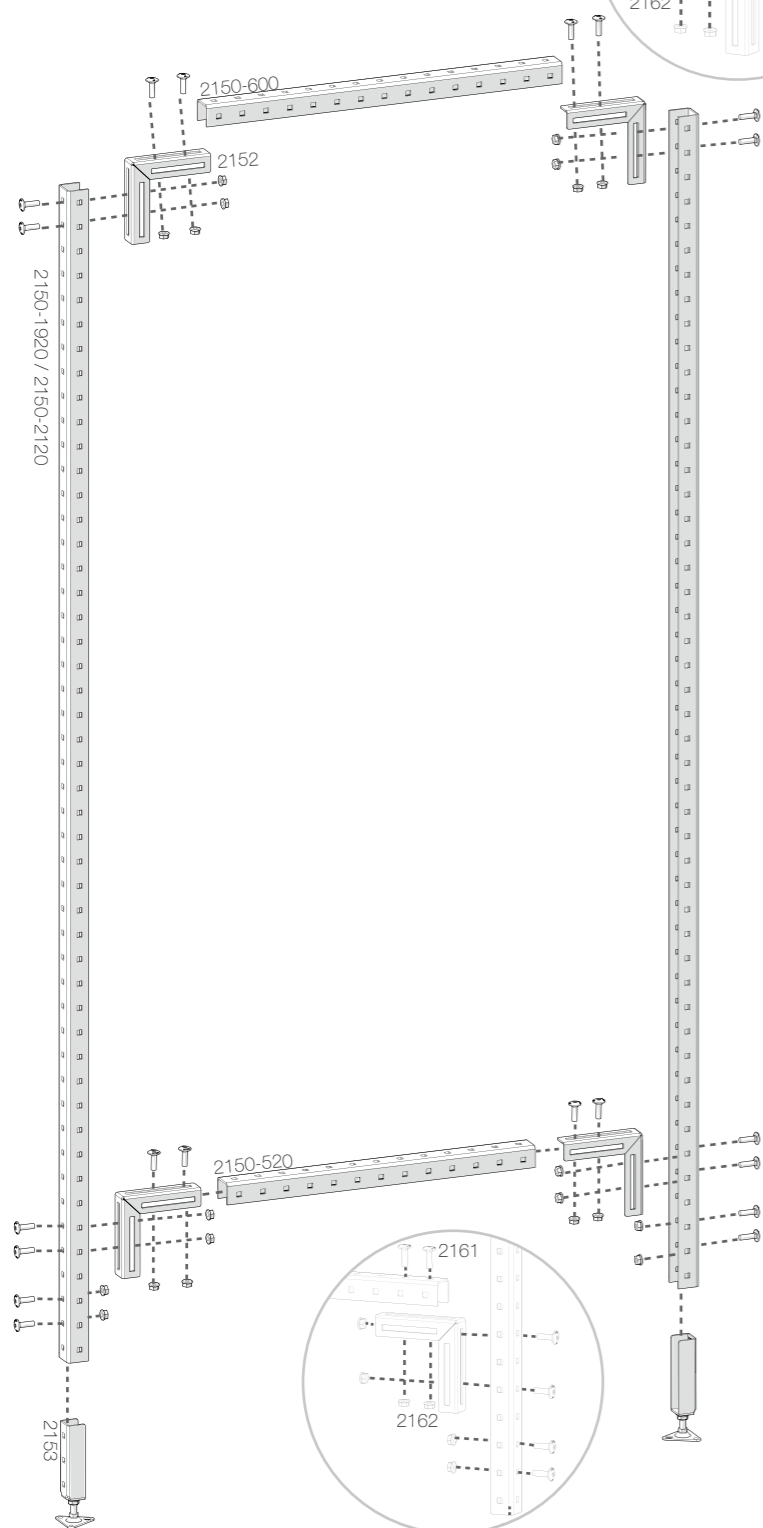

# X-Rack

AXELENT WIRE TRAY  
[WWW.AXELENTWIRETRAY.COM](http://WWW.AXELENTWIRETRAY.COM)

**7100-215**  
E: 5001085

**7100-216**  
E: 5001086

**7100-217**  
E: 5001087

**7100-218**  
E: 5001088

**7100-219**  
E: 5001102

**7100-215/216/217/218**  
E: 5001085/  
5001086/  
5001087/  
5001088

Parts

**7100-052/250-2**  
E: 5001089/  
5001090

<b>7100-200/201/204/205</b> E: 1133514/ 1133515/ 1132933/ 1132646		2150-1920/2120 E: 1133246 / 1133247	X4		2150-520 E: 1133240	X2		2150-600 E: 1133241	X4		2152 E: 1133251	X8		2153 E: 1133252	X4
---	--	--	----	--	------------------------	----	--	------------------------	----	--	--------------------	----	--	--------------------	----

	2161 E: 1133257	X44		2162 E: 1133258	X44		7100-056 E: 1133497	X20		7100-057 E: 1133498	X20		7100-050/051 E: 1133492 / 1133493	X4
--	--------------------	-----	--	--------------------	-----	--	------------------------	-----	--	------------------------	-----	--	--------------------------------------	----

1

2

7100-200  
E: 1133514

7100-201  
E: 1133515

7100-204  
E: 1132933

7100-205  
E: 1132946

<b>7100-202/206</b> E: 1132947/ 1132948					
	2150-1920/2120 E: 1133246 / 1133247	2150-520 E: 1133240	2150-600 E: 1133241	2152 E: 1133251	2153 E: 1133252
					
	2161 E: 1133257	2162 E: 1133258	7100-056 E: 1133497	7100-057 E: 1133498	7100-050/051 E: 1133492 / 1133493
					
<b>7100-052/250</b> E: 1133494/ 1132952 x 4	2161 E: 1133257	2162 E: 1133258	2101 E: 1133211	01-7100-052	01-7100-250