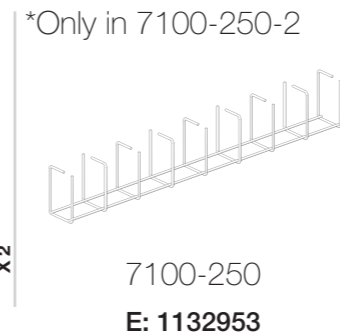

# X-Rack

AXELENT WIRE TRAY  
[WWW.AXELENTWIRETRAY.COM](http://WWW.AXELENTWIRETRAY.COM)

**7100-215**  
E: 5001085

**7100-216**  
E: 5001086

**7100-217**  
E: 5001087

**7100-218**  
E: 5001088

**7100-219**  
E: 5001102

**7100-215/216/217/218**  
E: 5001085/  
5001086/  
5001087/  
5001088

Parts

**7100-052/250-2**  
E: 5001089/  
5001090

<b>7100-200/201/204/205</b> E: 1133514/ 1133515/ 1132933/ 1132646		2150-1920/2120 E: 1133246 / 1133247	X4		2150-520 E: 1133240	X2		2150-600 E: 1133241	X4		2152 E: 1133251	X8		2153 E: 1133252	X4
---	--	--	----	--	------------------------	----	--	------------------------	----	--	--------------------	----	--	--------------------	----