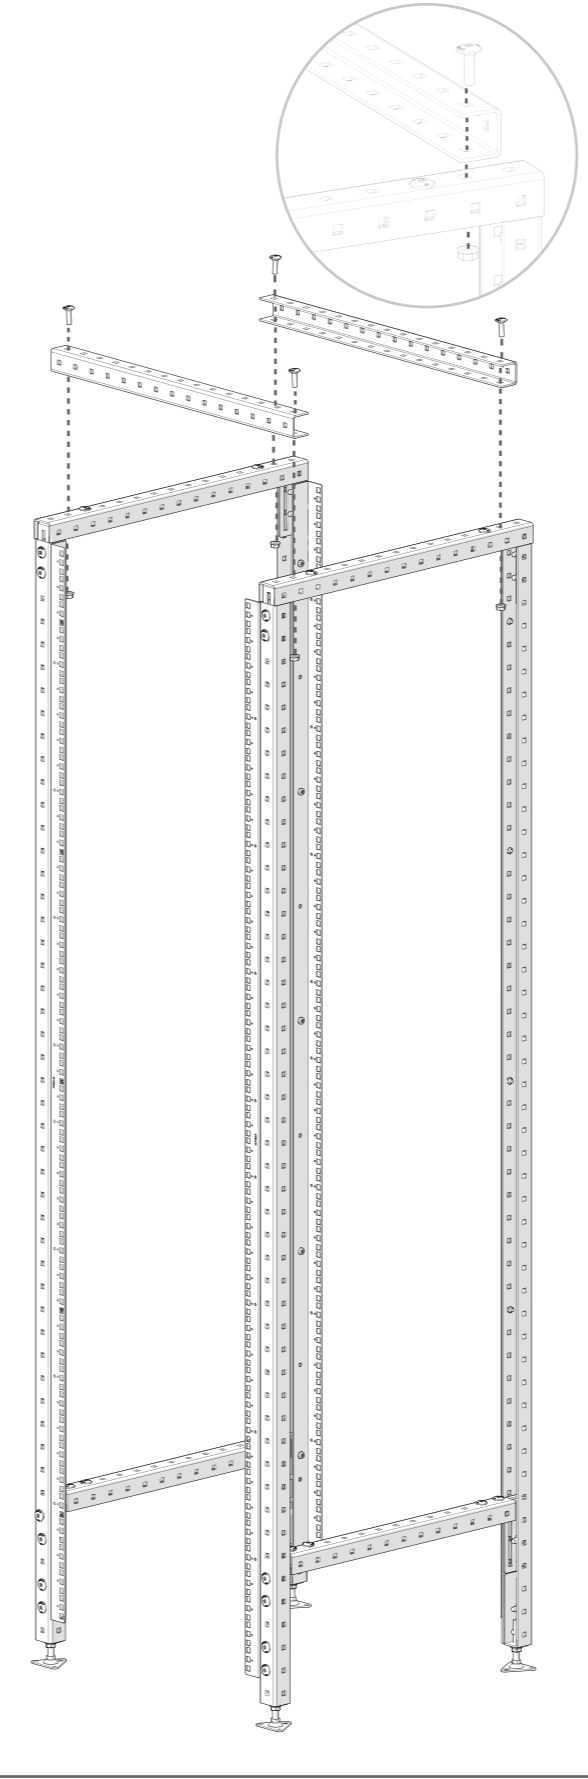

# X-Rack

AXELENT WIRE TRAY  
[WWW.AXELENTWIRETRAY.COM](http://WWW.AXELENTWIRETRAY.COM)

**7100-215**  
E: 5001085

**7100-216**  
E: 5001086

**7100-217**  
E: 5001087

**7100-218**  
E: 5001088

**7100-219**  
E: 5001102

**7100-215/216/217/218**  
E: 5001085/  
5001086/  
5001087/  
5001088

Parts

**7100-052/250-2**  
E: 5001089/  
5001090

<b>7100-200/201/204/205</b> E: 1133514/ 1133515/ 1132933/ 1132646		2150-1920/2120 E: 1133246 / 1133247	X4		2150-520 E: 1133240	X2		2150-600 E: 1133241	X4		2152 E: 1133251	X8		2153 E: 1133252	X4
---	--	--	----	--	------------------------	----	--	------------------------	----	--	--------------------	----	--	--------------------	----

	2161 E: 1133257	X44		2162 E: 1133258	X44		7100-056 E: 1133497	X20		7100-057 E: 1133498	X20		7100-050/051 E: 1133492 / 1133493	X4
--	--------------------	-----	--	--------------------	-----	--	------------------------	-----	--	------------------------	-----	--	--------------------------------------	----

<b>7100-052/250</b> E: 1133494/ 1132952 x 4		2161 E: 1133257	X2		2162 E: 1133258	X2		2101 E: 1133211	X2		01-7100-052 *Only in 7100-052	X1		01-7100-250 *Only in 7100-250	X1
--	--	--------------------	----	--	--------------------	----	--	--------------------	----	--	----------------------------------	----	--	----------------------------------	----