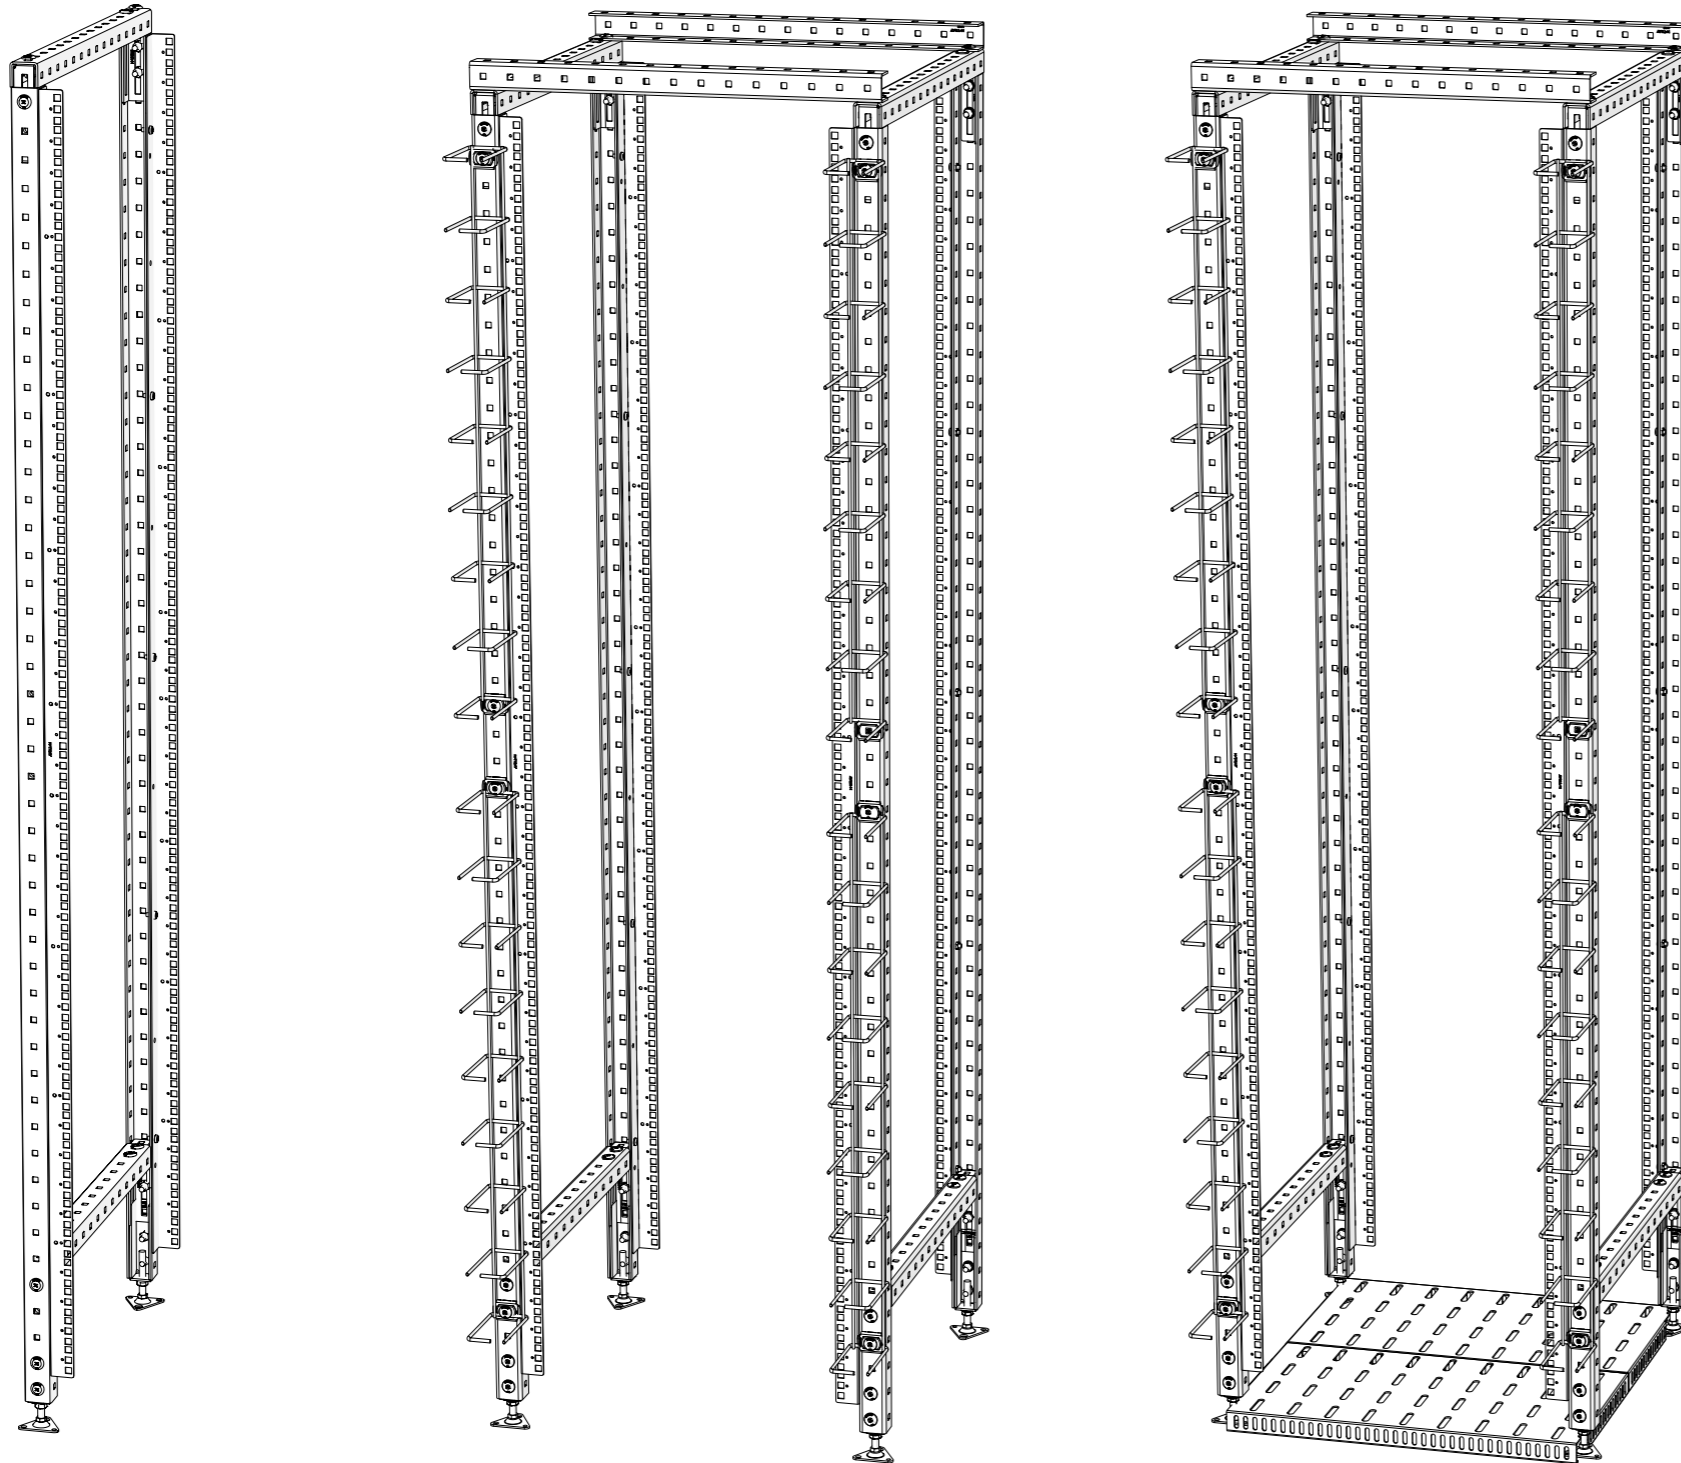

# X-Rack

AXELENT WIRE TRAY  
[WWW.AXELENTWIRETRAY.COM](http://WWW.AXELENTWIRETRAY.COM)

**7100-215**  
E: 5001085

**7100-216**  
E: 5001086

**7100-217**  
E: 5001087

**7100-218**  
E: 5001088

**7100-219**  
E: 5001102

**7100-215/216/217/218**  
E: 5001085/  
5001086/  
5001087/  
5001088

Parts

**7100-052/250-2**  
E: 5001089/  
5001090

<b>7100-200/201/204/205</b> E: 1133514/ 1133515/ 1132933/ 1132646		2150-1920/2120 E: 1133246 / 1133247	X4		2150-520 E: 1133240	X2		2150-600 E: 1133241	X4		2152 E: 1133251	X8		2153 E: 1133252	X4
---	--	--	----	--	------------------------	----	--	------------------------	----	--	--------------------	----	--	--------------------	----