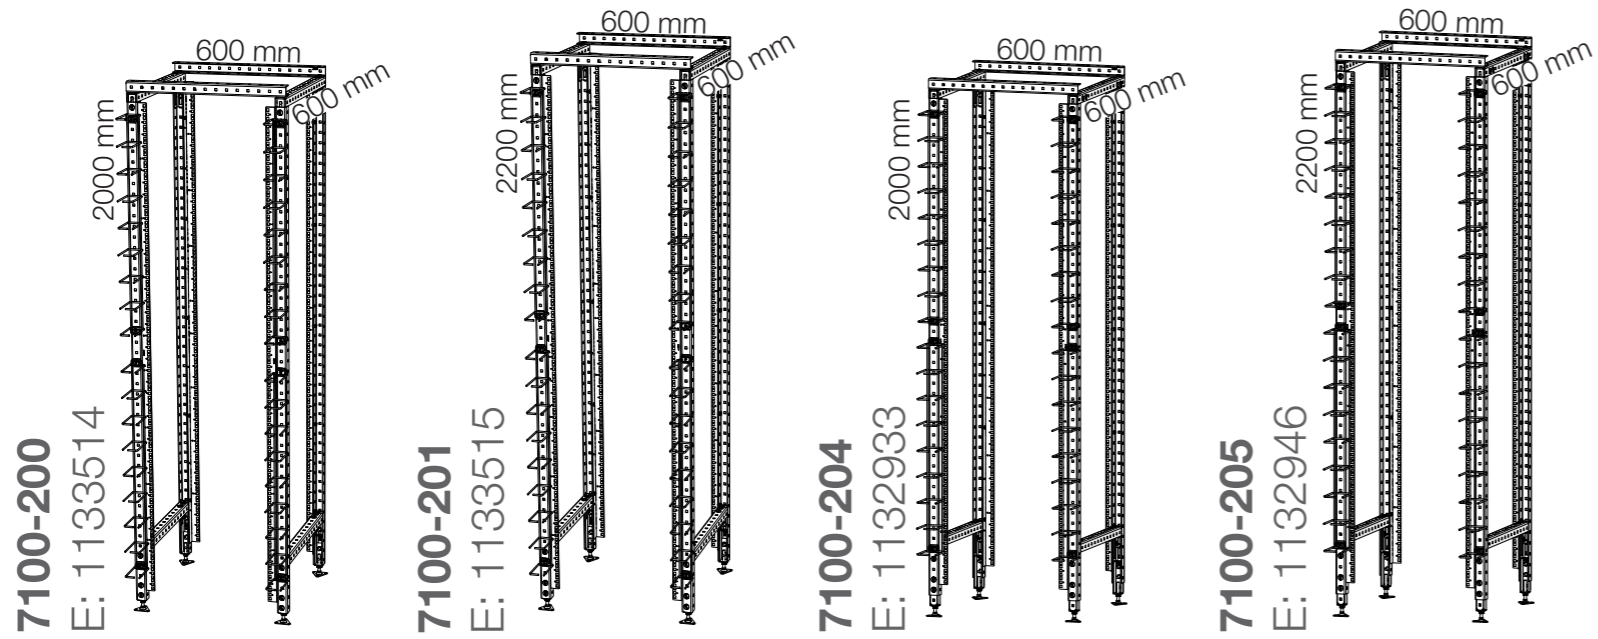

# X-Rack

AXELENT WIRE TRAY  
[WWW.AXELENTWIRETRAY.COM](http://WWW.AXELENTWIRETRAY.COM)

**7100-215**  
E: 5001085

**7100-216**  
E: 5001086

**7100-217**  
E: 5001087

**7100-218**  
E: 5001088

**7100-219**  
E: 5001102

**7100-215/216/217/218**  
E: 5001085/  
5001086/  
5001087/  
5001088

Parts

**7100-052/250-2**  
E: 5001089/  
5001090

<b>7100-200/201/204/205</b> E: 1133514/ 1133515/ 1132933/ 1132646		2150-1920/2120 E: 1133246 / 1133247	X4		2150-520 E: 1133240	X2		2150-600 E: 1133241	X4		2152 E: 1133251	X8		2153 E: 1133252	X4
---	--	--	----	--	------------------------	----	--	------------------------	----	--	--------------------	----	--	--------------------	----